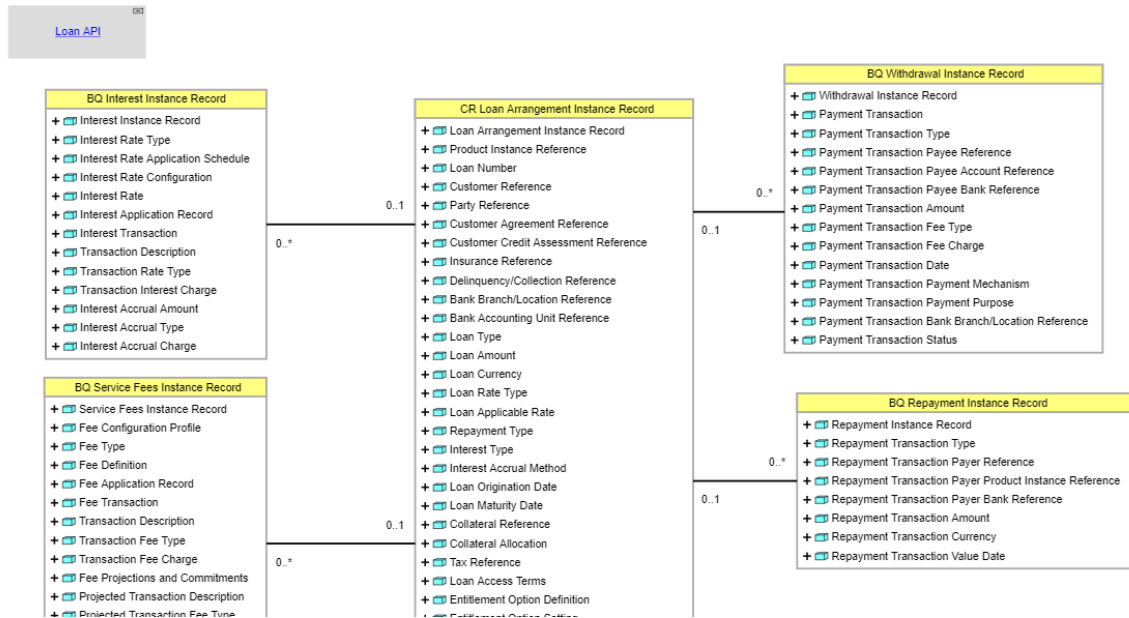

Link: https://bian.org/servicelandscape-9-0/views/view_42117.html

Loan Control Record Diagram

Julio Pari (IT Architect BIAN)

Especialista BIAN Semantic API | Gobierno de Integración | IBM Integration CP4I | IBM API Connect 10 | IBM ACE | IBM DataPower | OpenShift | Azure | AWS. Cualquier consulta envíame un mensaje a: info@arquitecturabank.com o sino a través de LinkedIn: <https://www.linkedin.com/in/juliopari/>