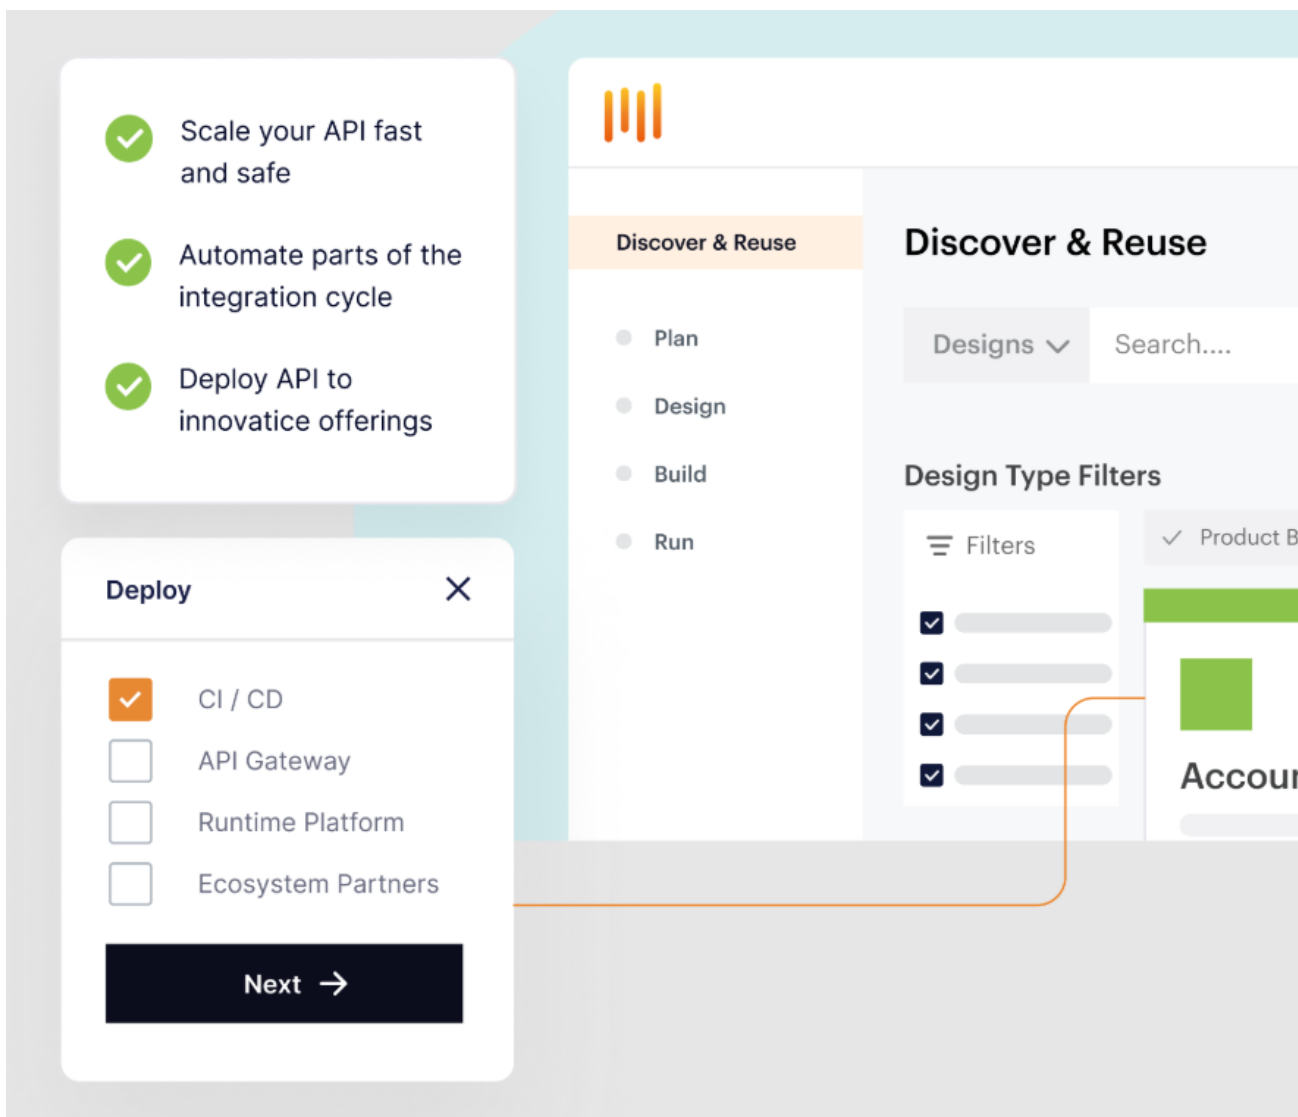

[PDF Extended-API-Lifecycle-Management-with-the-ignite-Platform-1.pdf](#)

Desmitifica programas de API complejos. Automatiza, optimiza y garantiza la coherencia en tus flujos de trabajo, ya sea para aumentar la adopción y reutilización o gestionar sistemas heredados.

Julio Pari (IT Architect BIAN)

Especialista BIAN Semantic API | Gobierno de Integración | IBM Integration CP4I | IBM API Connect 10 | IBM ACE | IBM DataPower | OpenShift | Azure | AWS. Cualquier consulta envíame un mensaje a: info@arquitecturabank.com o sino a través de LinkedIn: <https://www.linkedin.com/in/juliopari/>